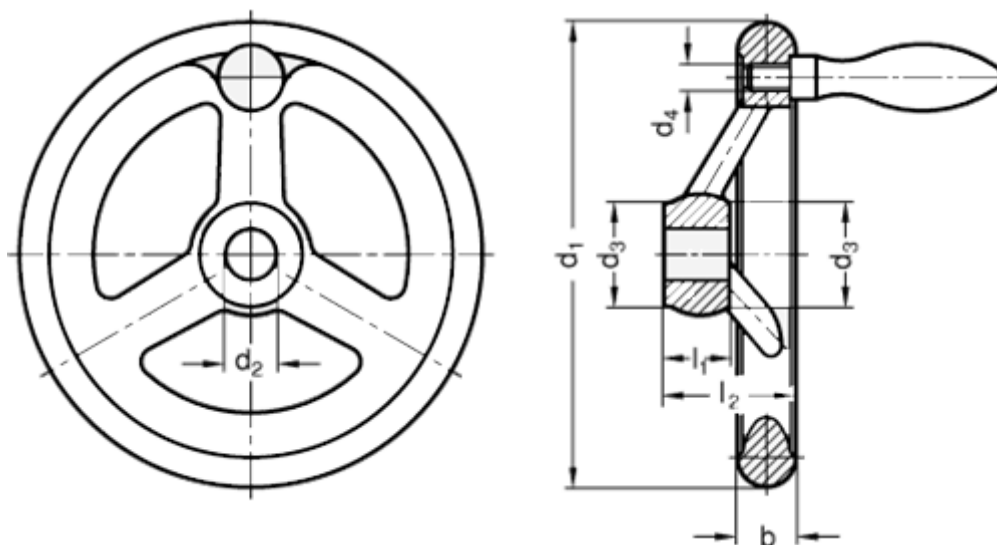

Varenummer: 201578314  
Beskrivelse: E+G Håndhjul  
GN 950.6-160-B14-F

## Mål

$b_1 = 17.5$

$d_1 = 160$

$d_2 = 14$

$d_3 = 31.0$

$d_4 = M10$

$l_1 = 20$

$l_2 = 39.5$